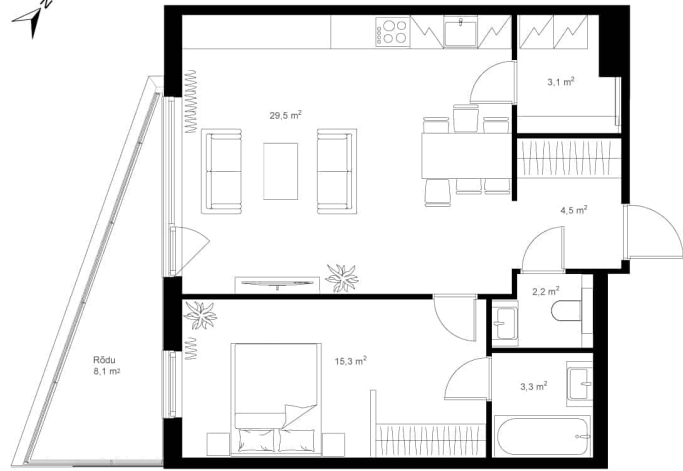

KORTER 40

Этаж 3

Цена ЗАБРОНИРОВАНО

Комнат 2

Площадь 57.9 m²

Rõdu 8.1 m²

Päike Вечернее солнце

Maia 3