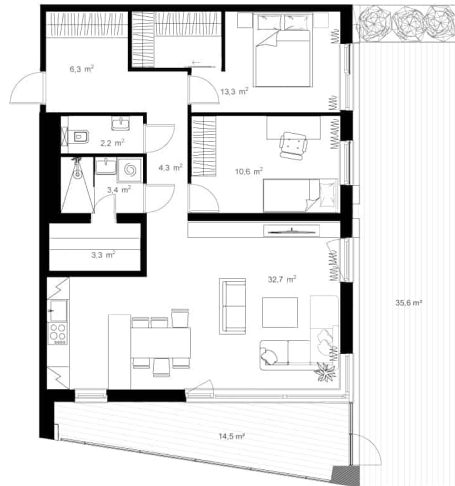

KODU 4

Этаж 1

Цена ПРОДАНО

Комнат 3

Площадь 76.0 m2

Rõdu 35.6 14.5 m2

Маја 2

PLANEERINGUTE VARIANDID