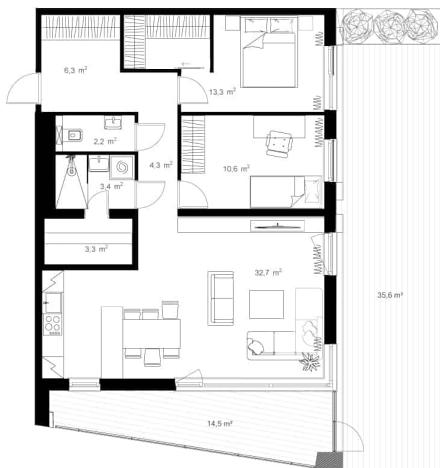

KODU 4

Этаж 1

Цена ПРОДАНО

Комнат 3

Площадь 76.0 m2

Rõdu 35.6 14.5 m2

Маја 2

PLANEERINGUTE VARIANDID