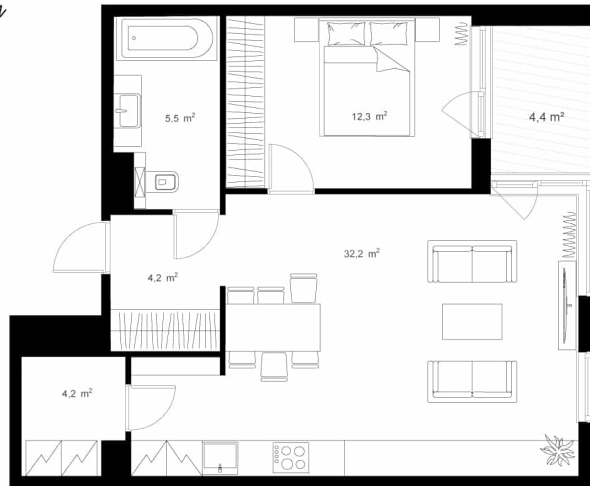

KODU 32

Этаж 3

Цена ПРОДАНО

Комнат 2

Площадь 58.4 m²

Rõdu 4.4 m²

Päike Утреннее солнце

Maia 2