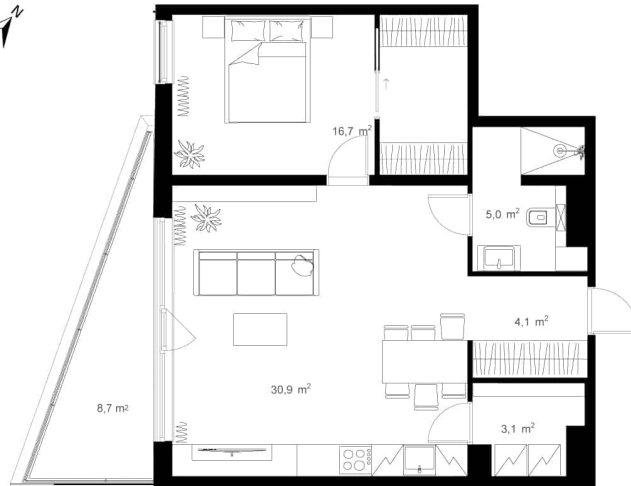

KODU 12

Этаж 3

Цена ПРОДАНО

Комнат 2

Площадь 59.3 m2

Rõdu 8.7 m2

Maia 2

PLANEERINGUTE VARIANDID