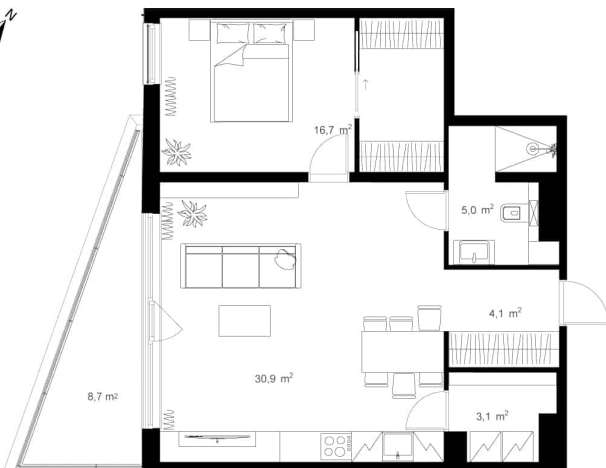

KODU 12

Этаж 3

Цена ПРОДАНО

Комнат 2

Площадь 59.3 m2

Rõdu 8.7 m2

Maia 2

PLANEERINGUTE VARIANDID