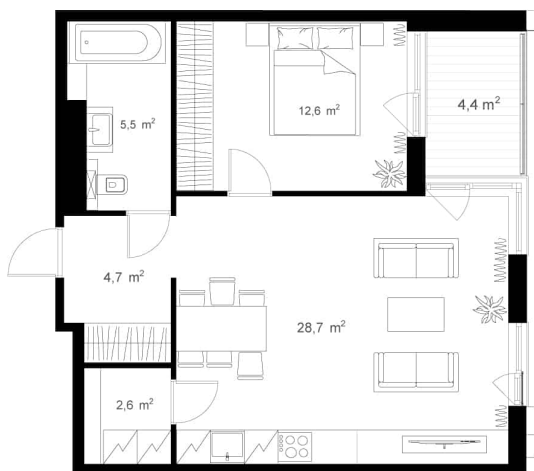

PLANEERINGUTE VARIANDID

Продажа и дополнительная информация

Pärle Raud

parle@liven.ee
+372 511 5153

Liven