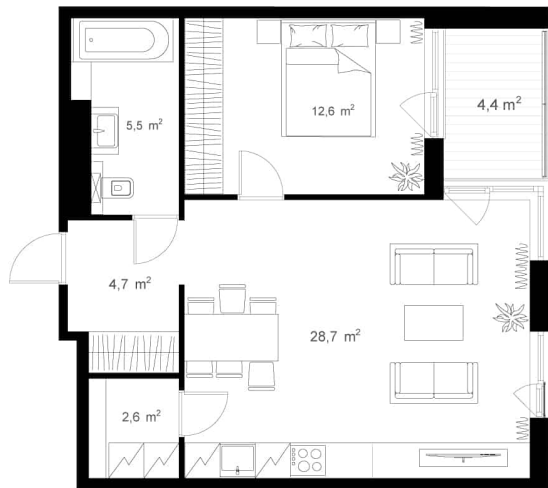

KORTER

32

Этаж 2

Цена ПРОДАНО

Комнат 2

Площадь 52.1 m²

Rõdu 4.4 m²

Päike Утреннее солнце

Maia 1