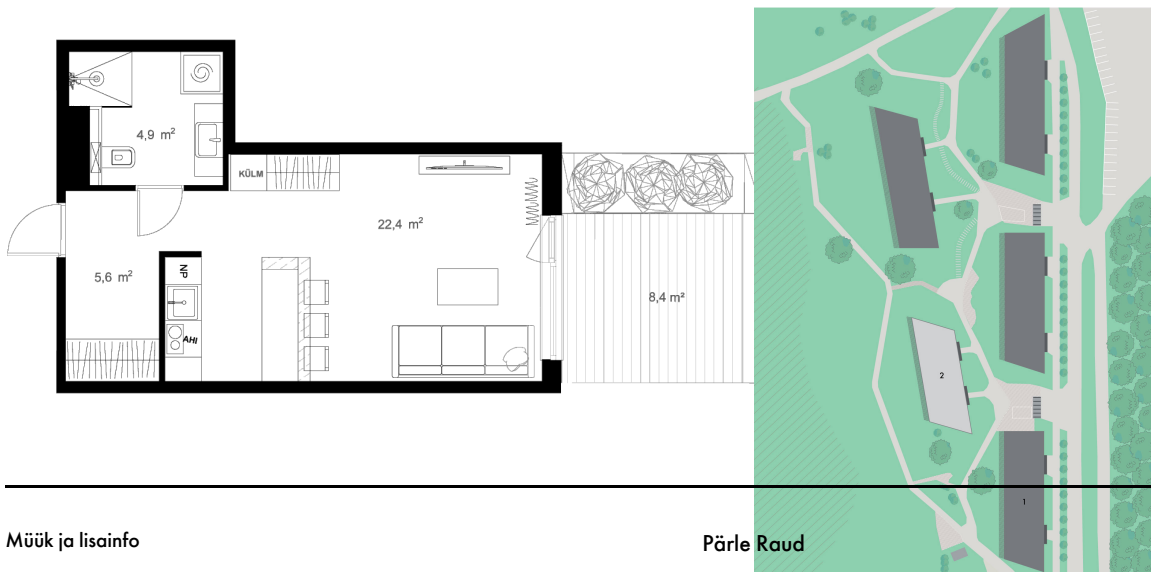

KODU 5

Korrusel 1

Hind Broneeritud

Tube 1

Pindala 32.9 m²

Rõdu 8.4 m²

Maja 2

PLANEERINGUTE VARIANDID