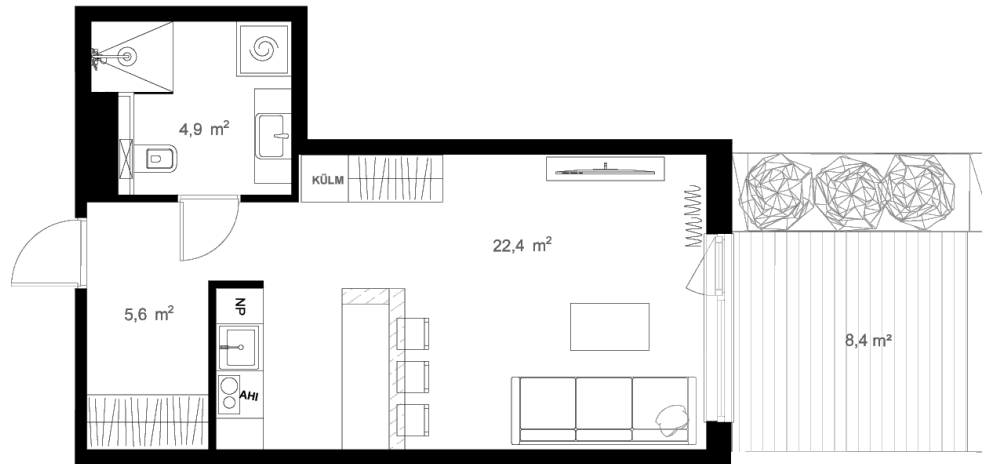

KODU 5

Korrusel 1

Hind Broneeritud

Tube 1

Pindala 32.9 m²

Rõdu 8.4 m²

Maja 2

PLANEERINGUTE VARIANDID