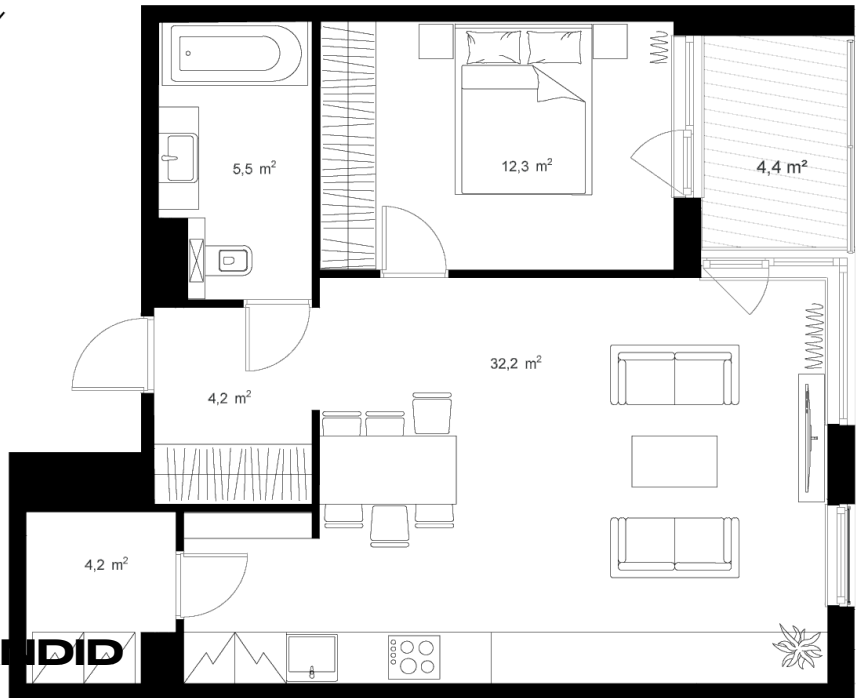

KODU 36

Korrusel 4

Hind 159 000

Tube 2

Pindala 58.4 m²

Rõdu 4.4 m²

Maja 2

PLANEERINGUTE VARIANDID