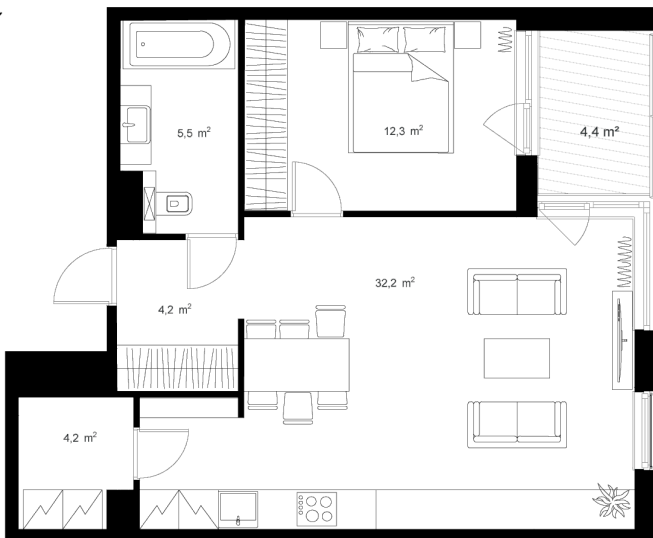

KODU 36

Korrusel 4

Hind 159 000

Tube 2

Pindala 58.4 m²

Rõdu 4.4 m²

Maja 2

PLANEERINGUTE VARIANDID