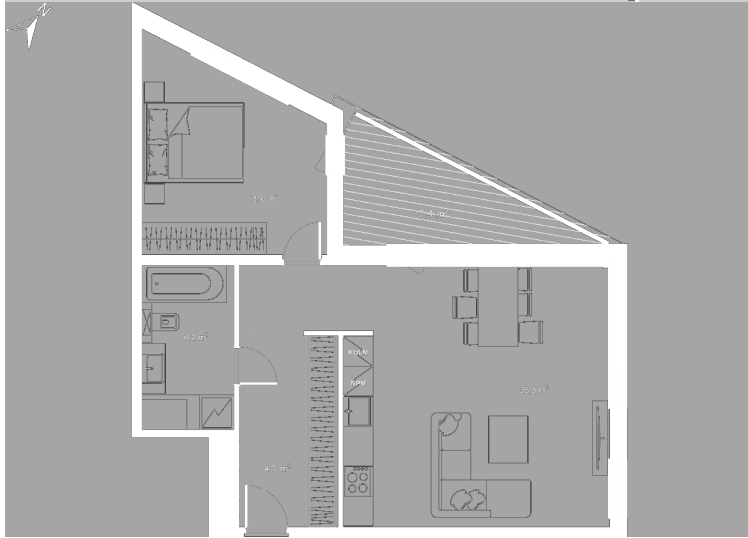

KODU 33

Korrusel 4

Hind Müüdüd

Tube 2

Pindala 60.1 m²

Rõdu 7.4 m²

Maja 2

Müük ja lisainfo