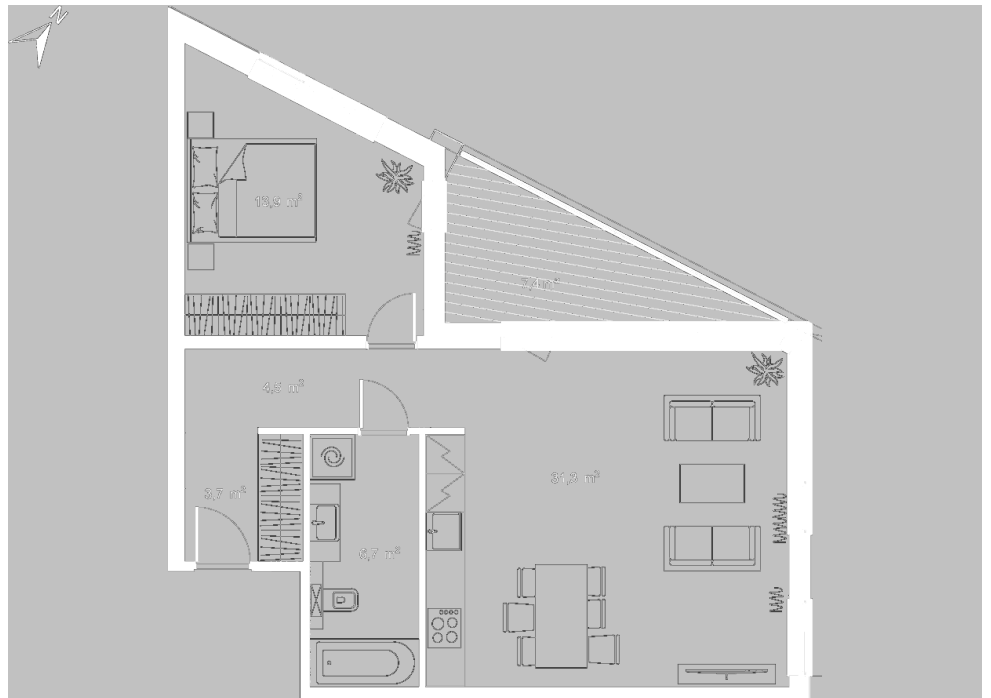

KODU 33

Korrusel 4

Hind Müüdüd

Tube 2

Pindala 60.1 m²

Rõdu 7.4 m²

Maja 2

Müük ja lisainfo