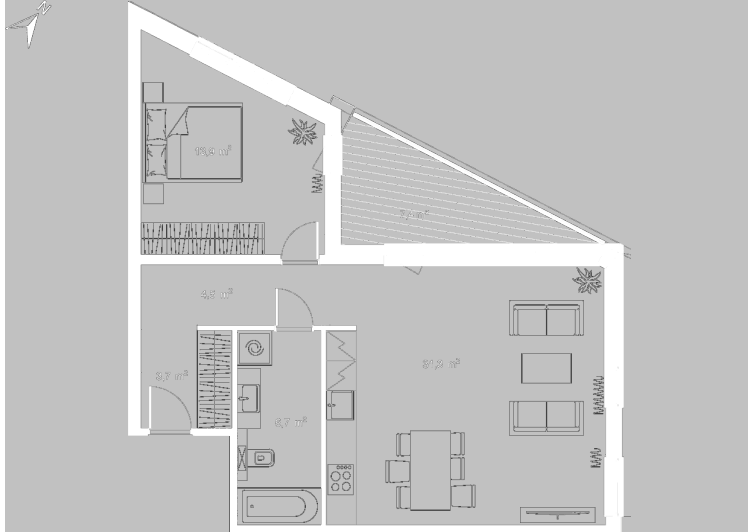

KODU 33

Korrusel 4

Hind Müüdüd

Tube 2

Pindala 60.1 m²

Rõdu 7.4 m²

Maja 2

Müük ja lisainfo