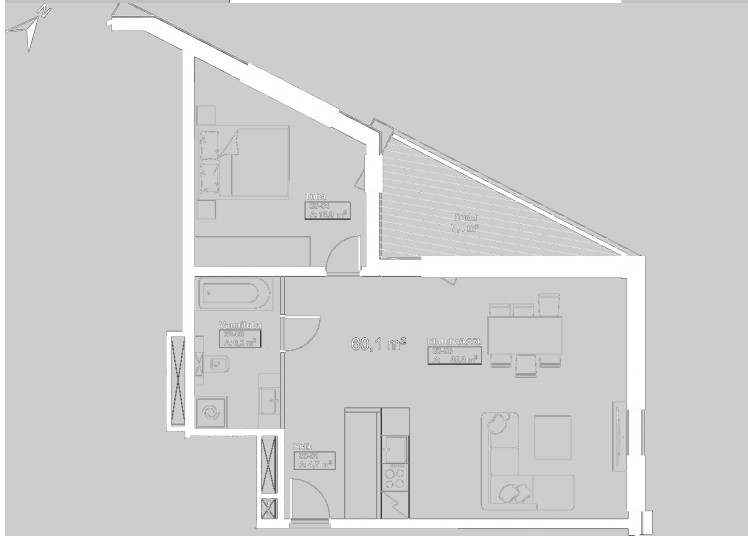

KODU 33

Korrusel 4

Hind Müüdüd

Tube 2

Pindala 60.1 m²

Rõdu 7.4 m²

Maja 2

Müük ja lisainfo