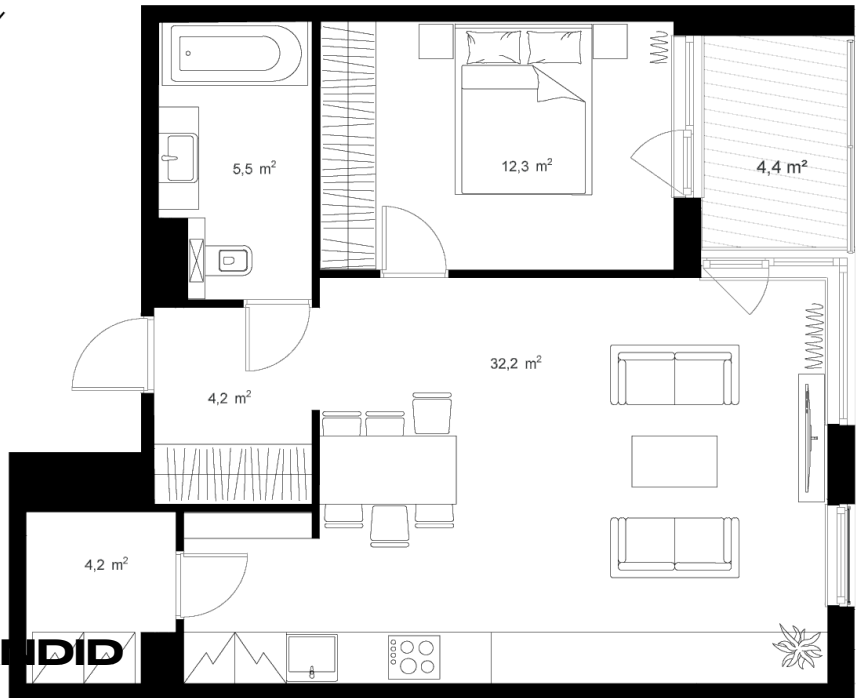

KODU 32

Korrusel 3

Hind 161 000

Tube 2

Pindala 58.4 m²

Rõdu 4.4 m²

Maja 2

PLANEERINGUTE VARIANDID