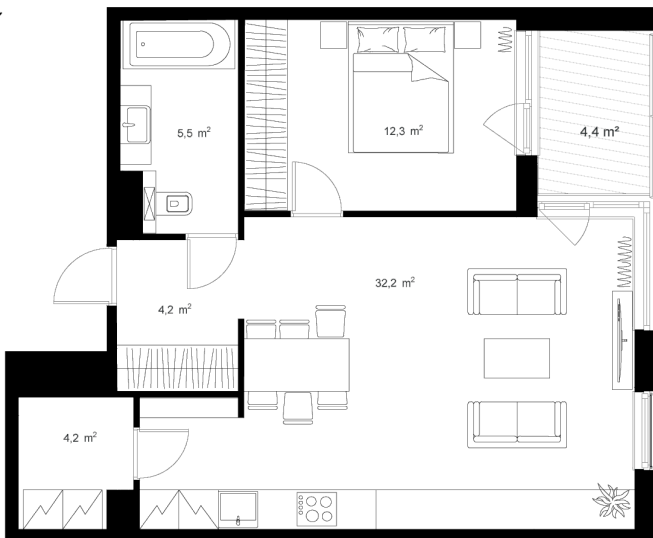

KODU 32

Korrusel 3

Hind 161 000

Tube 2

Pindala 58.4 m²

Rõdu 4.4 m²

Maja 2

PLANEERINGUTE VARIANDID