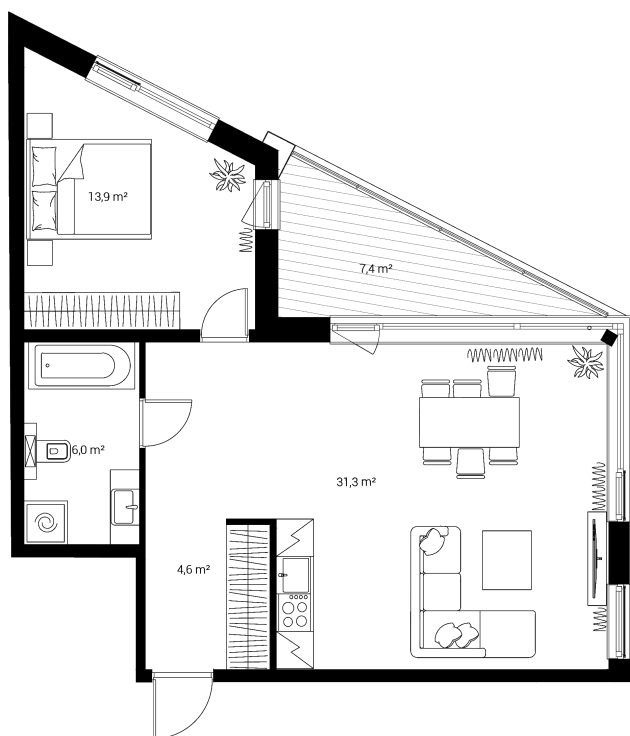

Müük ja lisainfo

Pärle Raud

parle@liven.ee
+372 511 5153

Liven