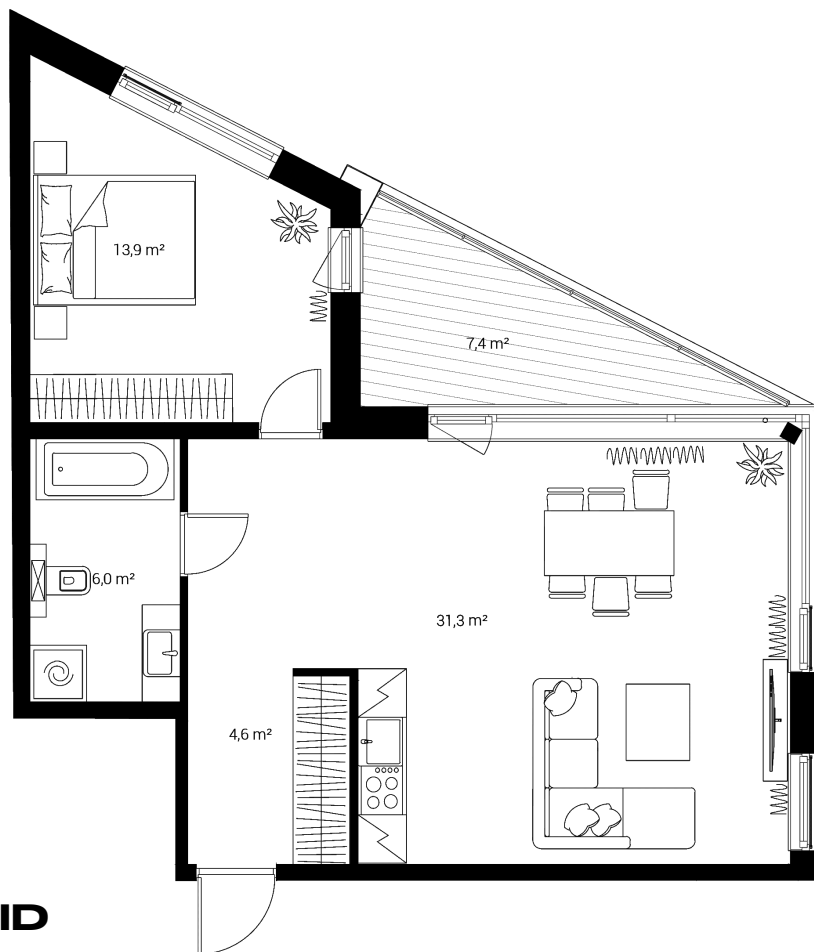

# KODU 25

Korrusel 2

Hind 169 000

Tube 2

Pindala 60.2 m<sup>2</sup>

Rõdu 7.4 m<sup>2</sup>

Maja 2