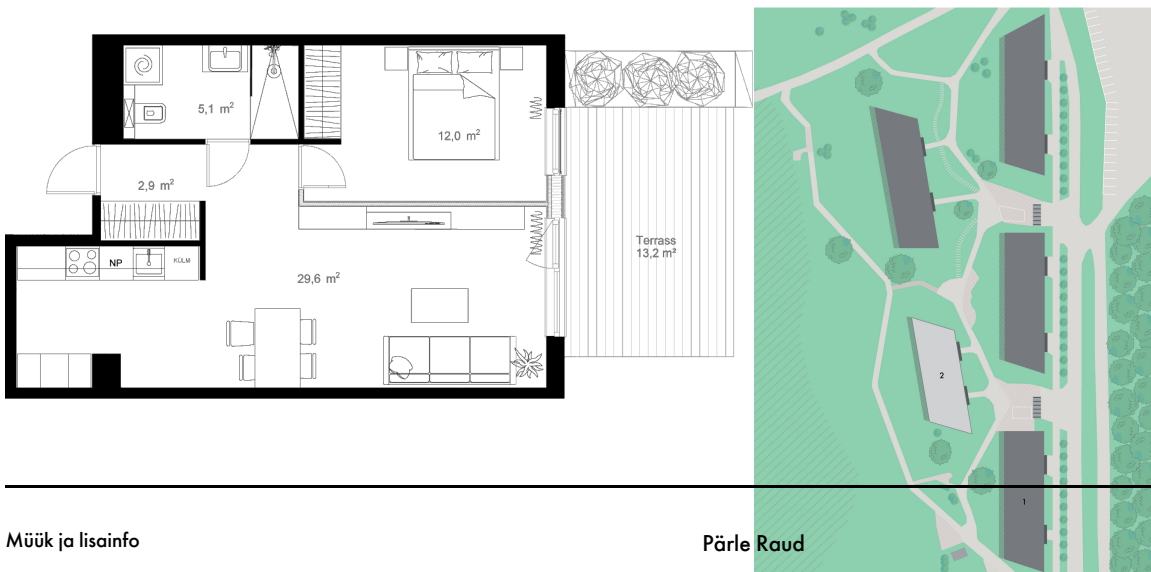

KODU 24

Korrusel 1

Hind 139 000

Tube 2

Pindala 49.6 m²

Rõdu 13.2 m²

Maja 2

PLANEERINGUTE VARIANDID