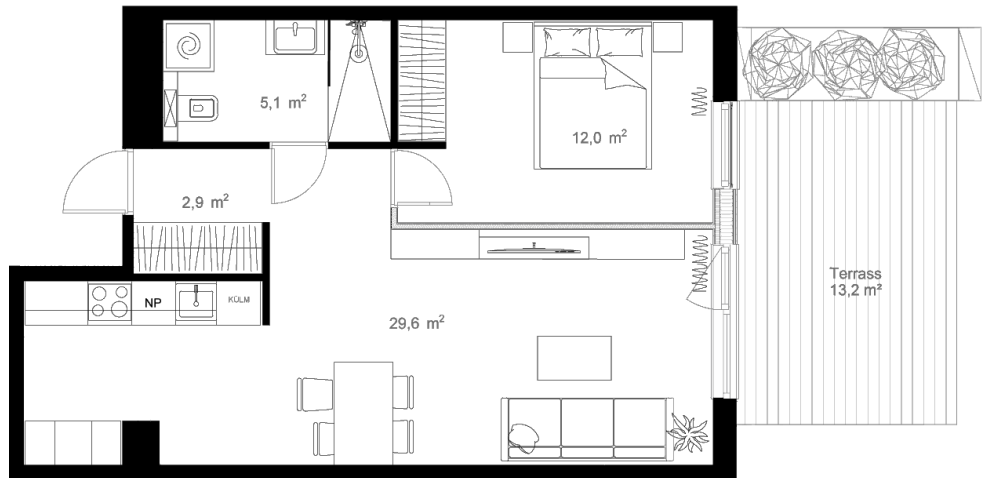

KODU 24

Korrusel 1

Hind 139 000

Tube 2

Pindala 49.6 m²

Rõdu 13.2 m²

Maja 2

PLANEERINGUTE VARIANDID