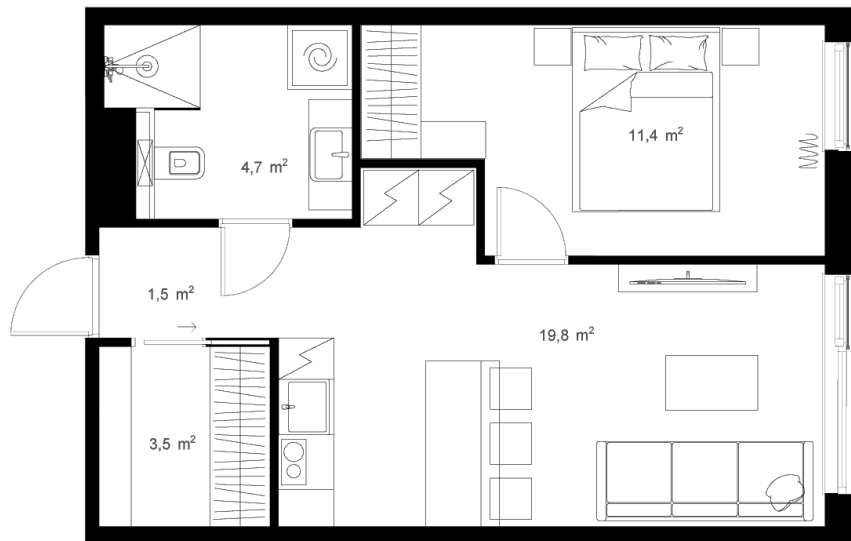

KODU 20

Korrusel 4

Hind 129 000

Tube 2

Pindala 40.9 m²

Rõdu m²

Maja 2

PLANEERINGUTE VARIANDID