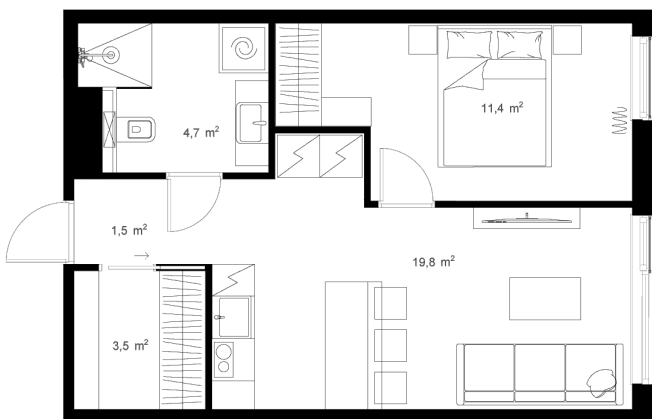

KODU 20

Korrusel 4

Hind 129 000

Tube 2

Pindala 40.9 m²

Rõdu m²

Maja 2

PLANEERINGUTE VARIANDID