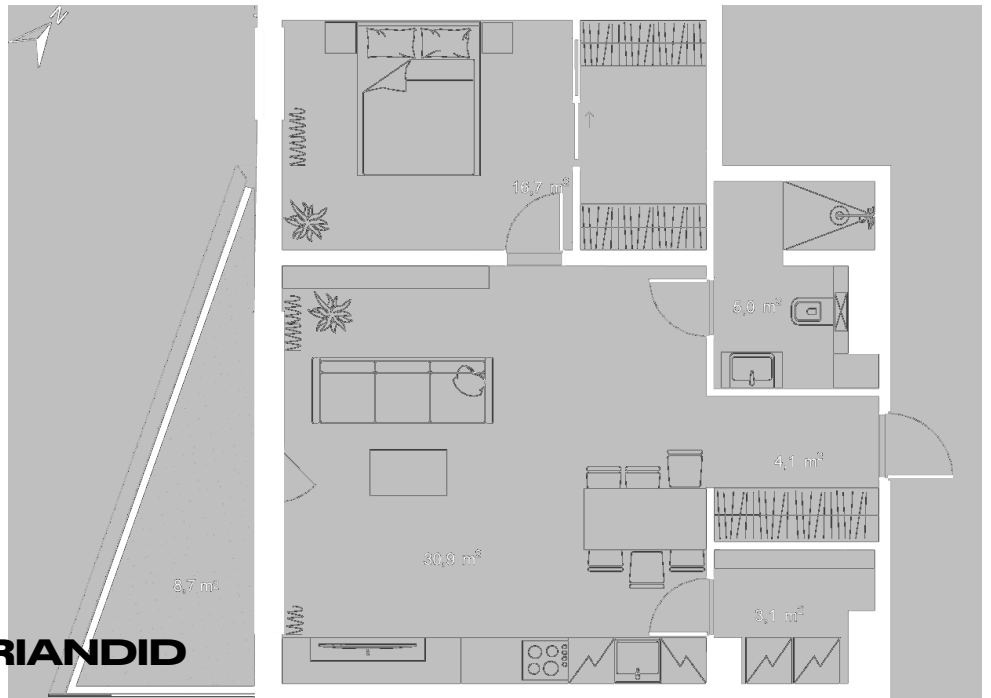

KODU 17

Korrusel 4

Hind Müüdüd

Tube 2

Pindala 59.4 m²

Rõdu 8.7 m²

Maja 2

PLANEERINGUTE VARIANDID

Müük ja lisainfo

Pärle Raud

parle@liven.ee
+372 511 5153

Liven