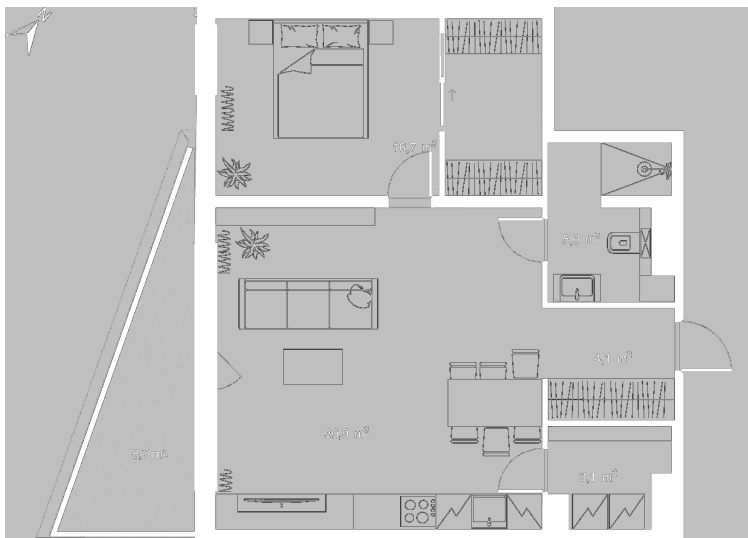

KODU 17

Korrusel 4

Hind Müüdüd

Tube 2

Pindala 59.4 m²

Rõdu 8.7 m²

Maja 2

PLANEERINGUTE VARIANDID

Müük ja lisainfo

Pärle Raud

parle@liven.ee
+372 511 5153

Liven