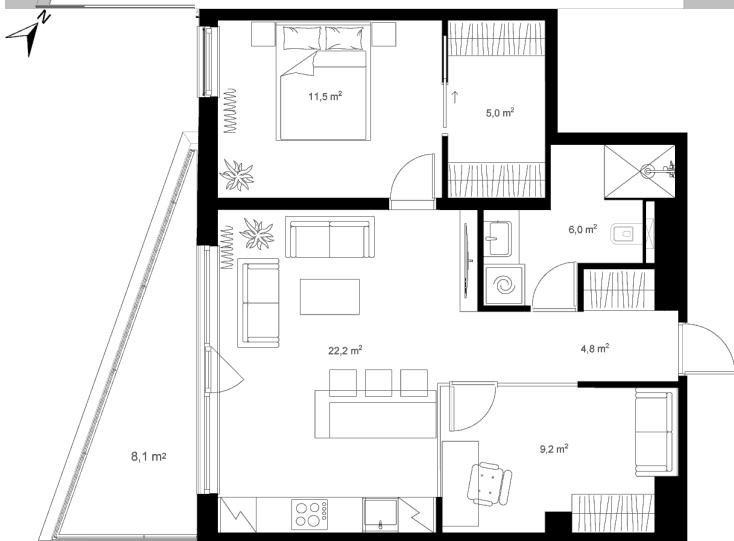

KODU 17

Korrusel 4

Hind Müüdüd

Tube 2

Pindala 59.4 m²

Rõdu 8.7 m²

Maja 2

PLANEERINGUTE VARIANDID

Müük ja lisainfo

Pärle Raud

parle@liven.ee
+372 511 5153

Liven