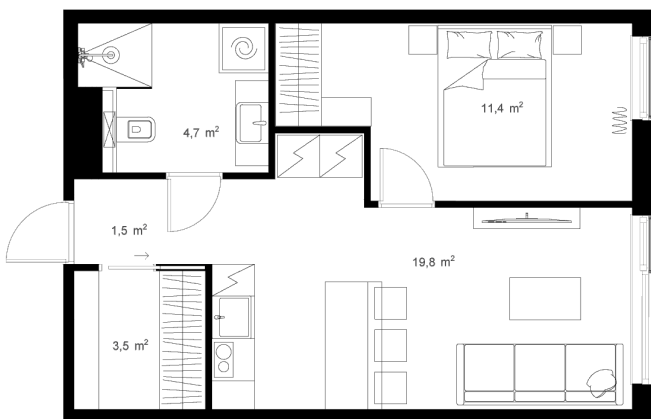

KODU 15

Korrusel 3

Hind 128 000

Tube 2

Pindala 41.2 m²

Rõdu m²

Maja 2

PLANEERINGUTE VARIANDID