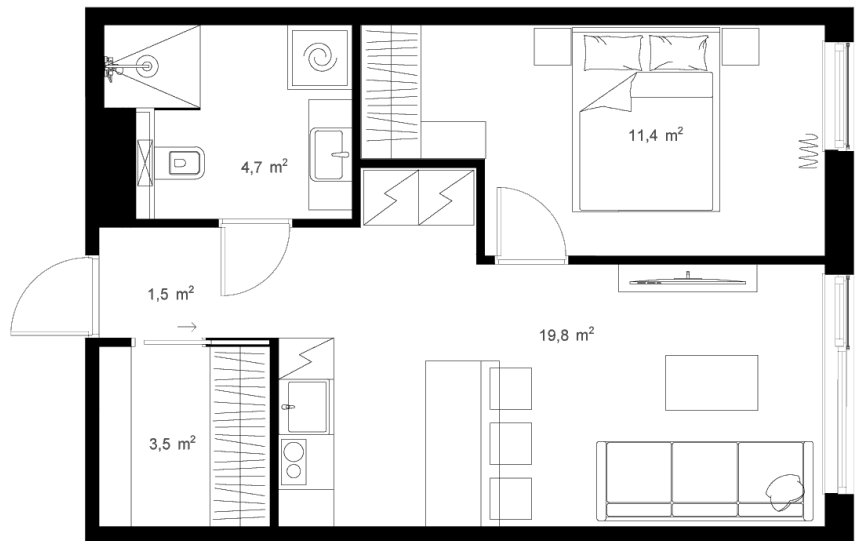

KODU 15

Korrusel 3

Hind 128 000

Tube 2

Pindala 41.2 m²

Rõdu m²

Maja 2

PLANEERINGUTE VARIANDID