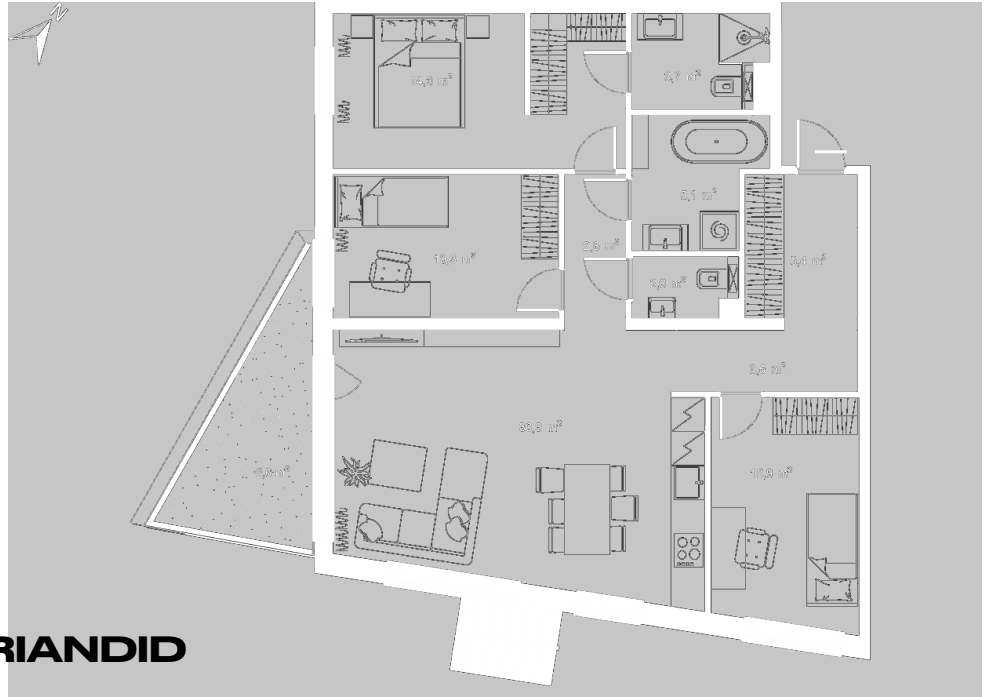

KODU 13

Korrusel 3

Hind Broneeritud

Tube 4

Pindala 88.4 m²

Rõdu 8.6 m²

Maja 2

PLANEERINGUTE VARIANDID

Müük ja lisainfo

Pärle Raud

parle@liven.ee

+372 511 5153

Liven