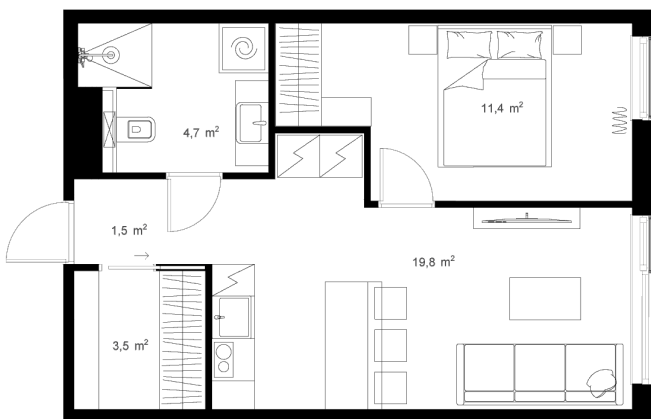

KODU 10

Korrusel 2

Hind Müüdüd

Tube 2

Pindala 41.2 m²

Rõdu m²

Maja 2

PLANEERINGUTE VARIANDID