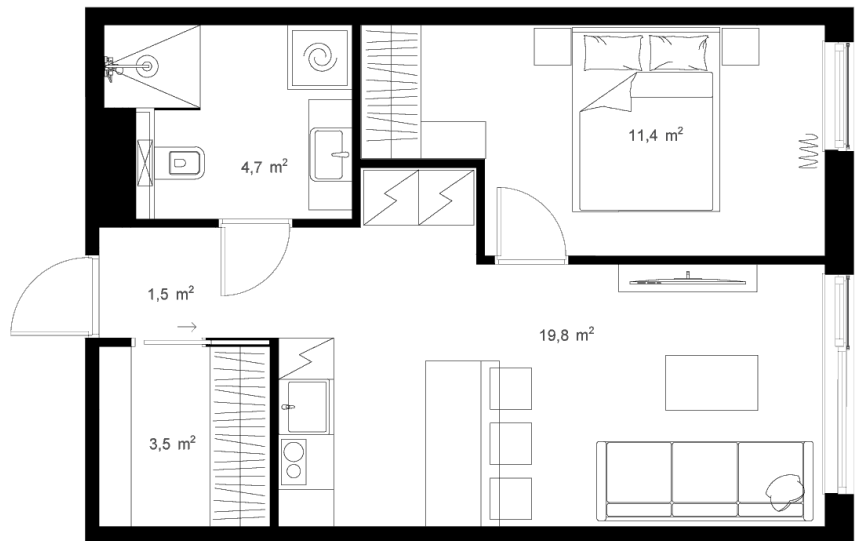

KODU 10

Korrusel 2

Hind Müüdüd

Tube 2

Pindala 41.2 m²

Rõdu m²

Maja 2

PLANEERINGUTE VARIANDID