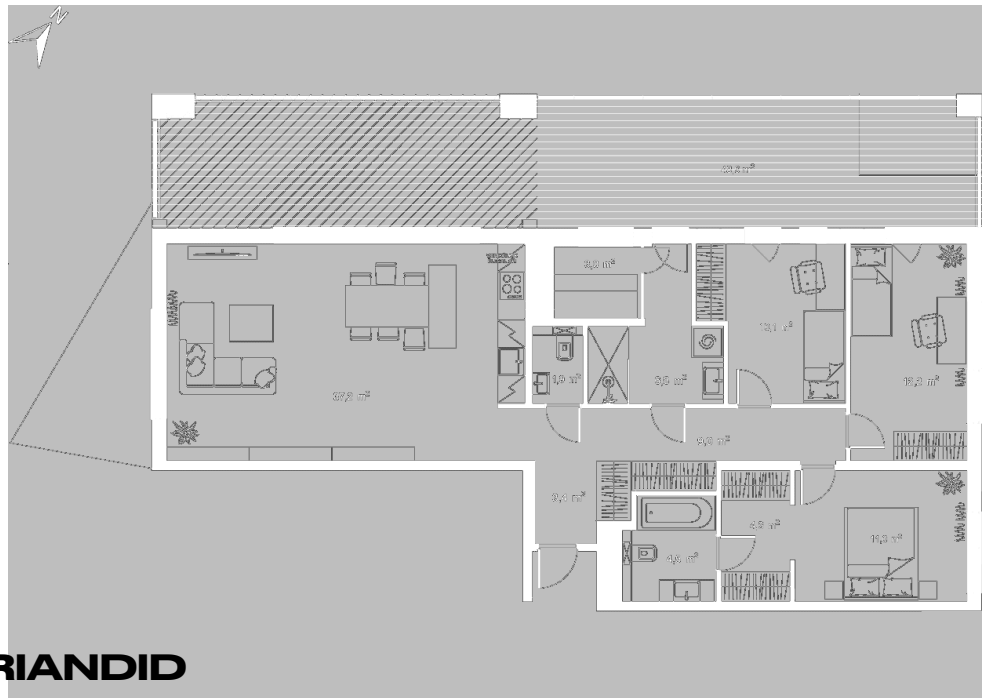

KORTER

39

Korrusel 4

Hind Müüdüd

Tube 4

Pindala 103.4 m²

Rõdu 48.9 m²

Maja 1
PLANEERINGUTE VARIANDID