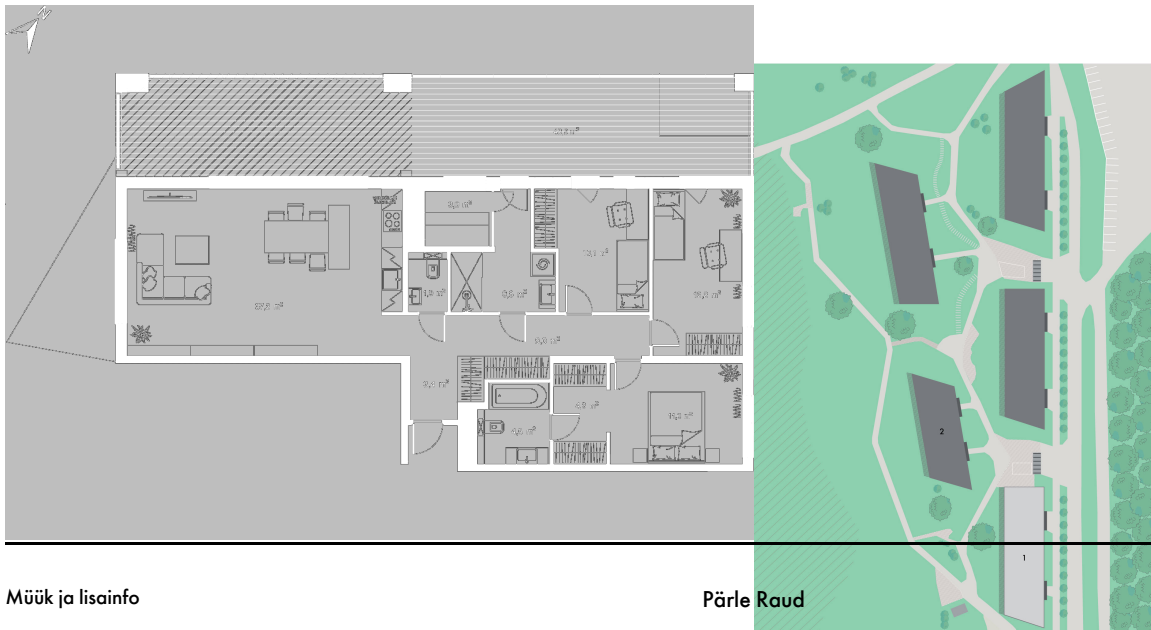

KORTER

39

Korrusel 4

Hind Müüdüd

Tube 4

Pindala 103.4 m²

Rõdu 48.9 m²

Maja 1
PLANEERINGUTE VARIANDID