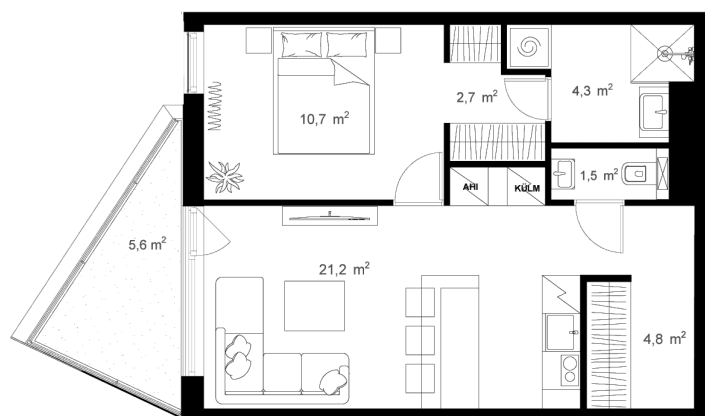

KORTER

35

Korrusel 3

Hind Müüdüd

Tube 2

Pindala 45.1 m²

Rõdu 5.6 m²

Maja 1 PLANEERINGUTE VARIANDID