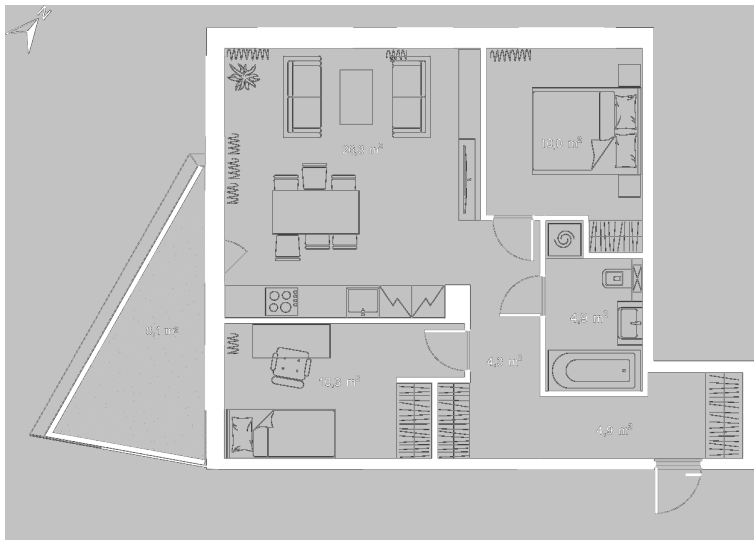

KORTER

34

Korrusel 3

Hind 191 000

Tube 3

Pindala 60.7 m²

Rõdu 8.1 m²

Maja 1
PLANEERINGUTE VARIANDID