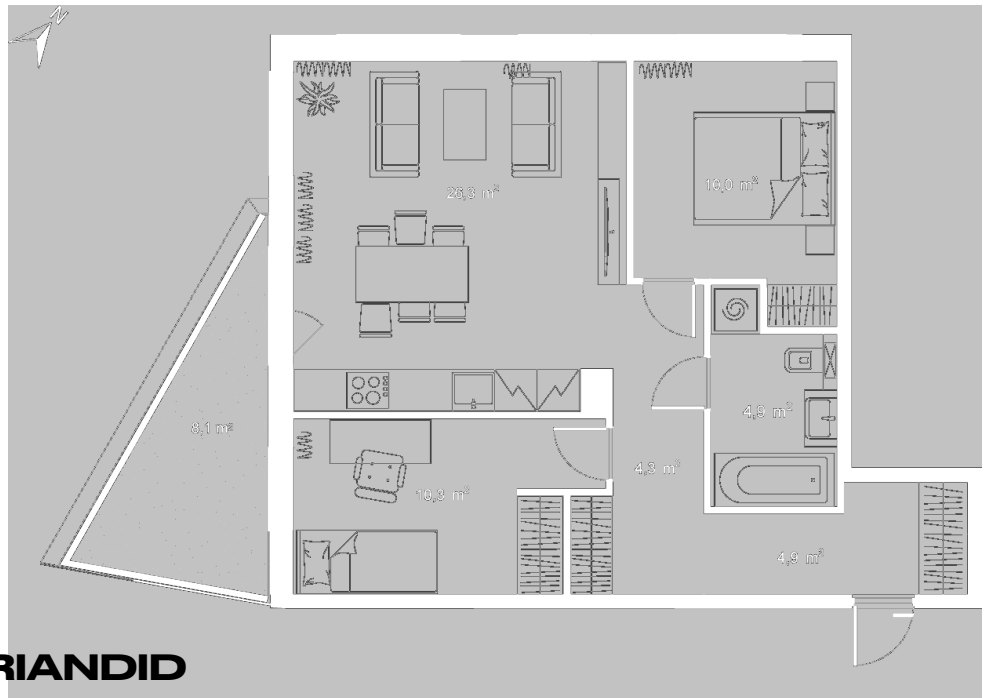

KORTER

34

Korrusel 3

Hind 191 000

Tube 3

Pindala 60.7 m²

Rõdu 8.1 m²

Maja 1
PLANEERINGUTE VARIANDID