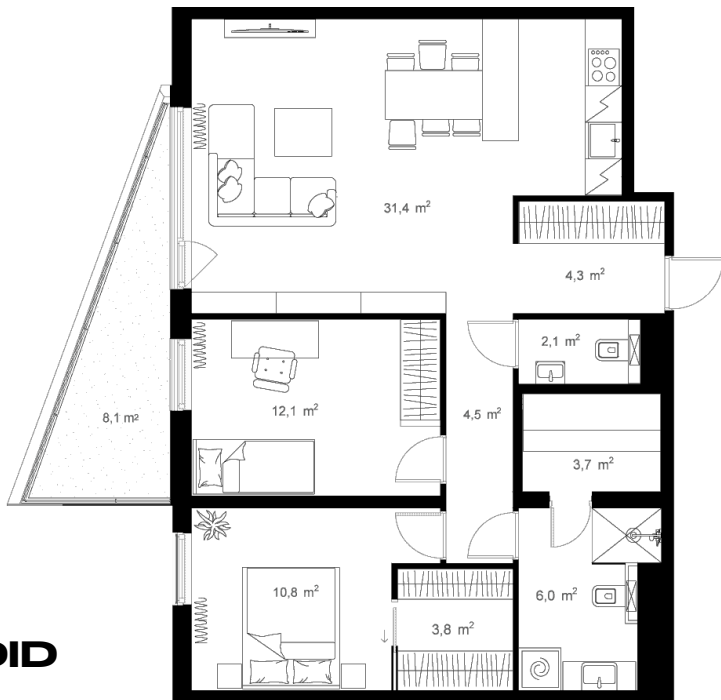

KORTER 3

Korrusel 1

Hind 208 000

Tube 3

Pindala 78.7 m²

Rõdu 8.1 m²

Maja 1

PLANEERINGUTE VARIANDID