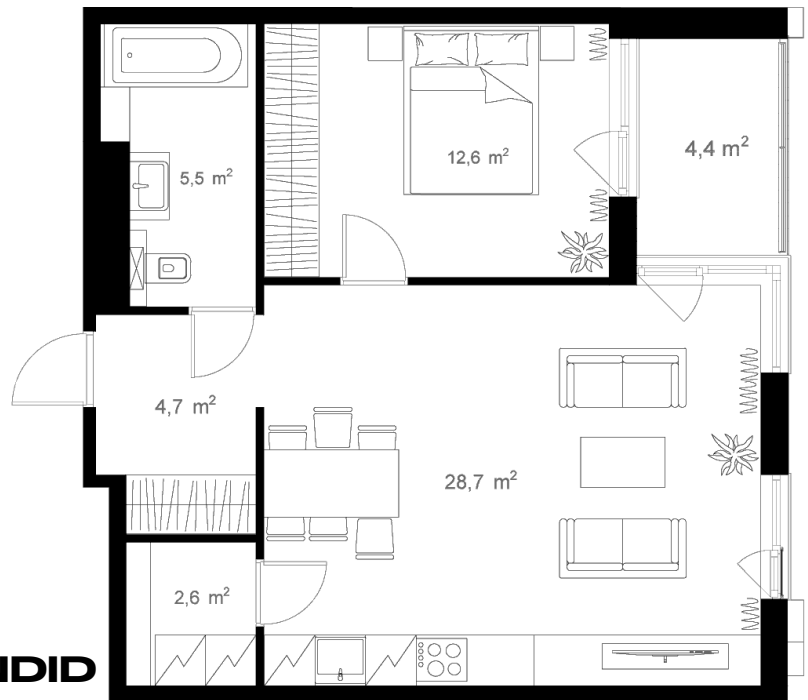

KORTER

26

Korrusel 1

Hind 143 900

Tube 2

Pindala 54.2 m²

Rõdu 4.4 m²

Maja 1
PLANEERINGUTE VARIANDID