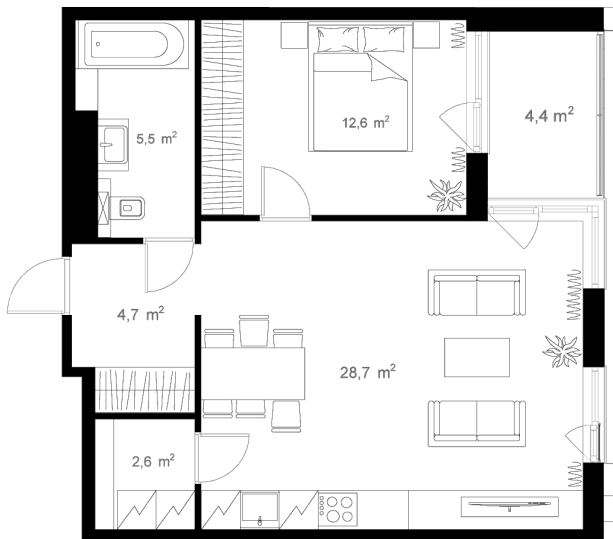

KORTER

26

Korrusel 1

Hind 143 900

Tube 2

Pindala 54.2 m²

Rõdu 4.4 m²

Maja 1
PLANEERINGUTE VARIANDID