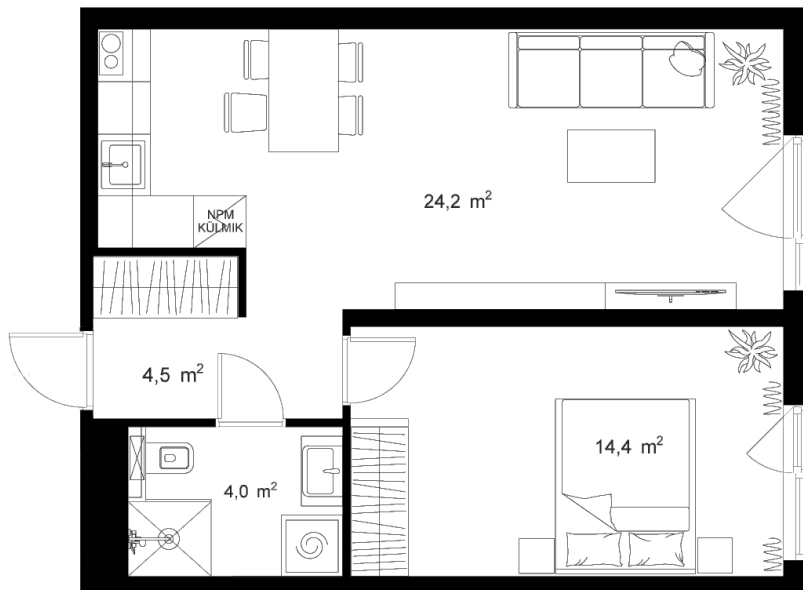

KORTER

22

Korrusel 1

Hind 129 000

Tube 2

Pindala 47.0 m²

Rõdu m²

Maja 1

PLANEERINGUTE VARIANDID

Müük ja lisainfo

Pärle Raud

parle@liven.ee

+372 511 5153

Liven