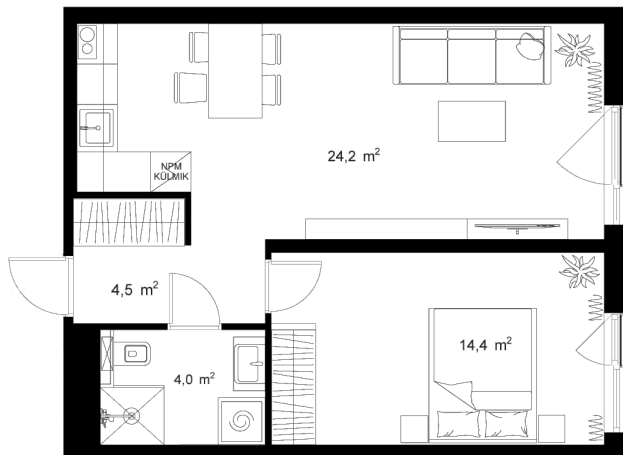

KORTER

22

Korrusel 1

Hind 129 000

Tube 2

Pindala 47.0 m²

Rõdu m²

Maja 1

PLANEERINGUTE VARIANDID

Müük ja lisainfo

Pärle Raud

parle@liven.ee

+372 511 5153

Liven