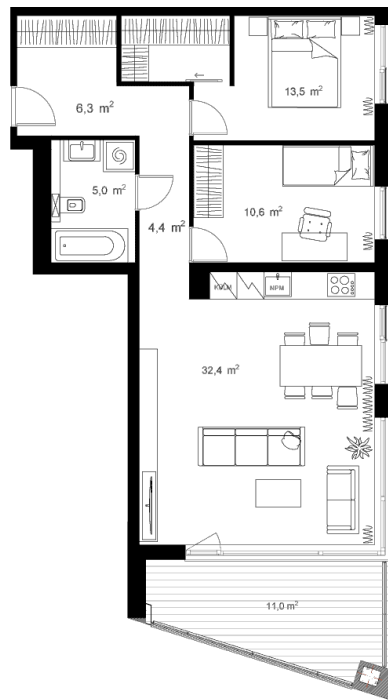

KORTER

21

Korrusel 4

Hind Müüdüd

Tube 3

Pindala 72.5 m²

Rõdu 11.0 m²

Maja 1 PLANEERINGUTE VARIANDID