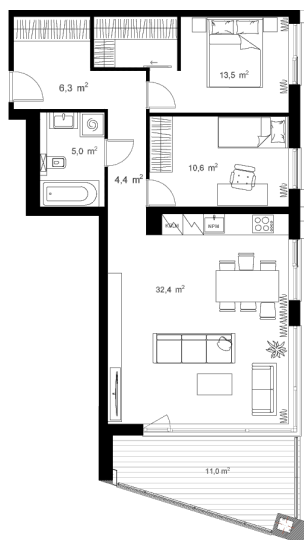

KORTER

21

Korrusel 4

Hind Müüdüd

Tube 3

Pindala 72.5 m²

Rõdu 11.0 m²

Maja 1 PLANEERINGUTE VARIANDID