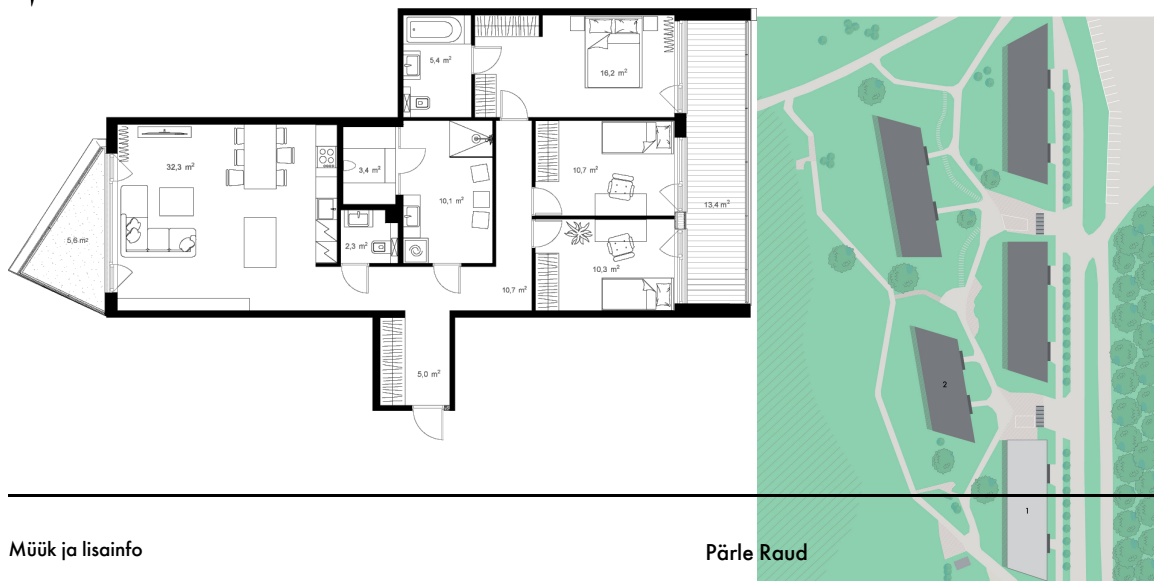

KORTER 2

Korrusel 1

Hind 278 000

Tube 4

Pindala 106.4 m²

Rõdu 13.4 ja 5.6 m²

Maja 1

PLANEERINGUTE VARIANDID