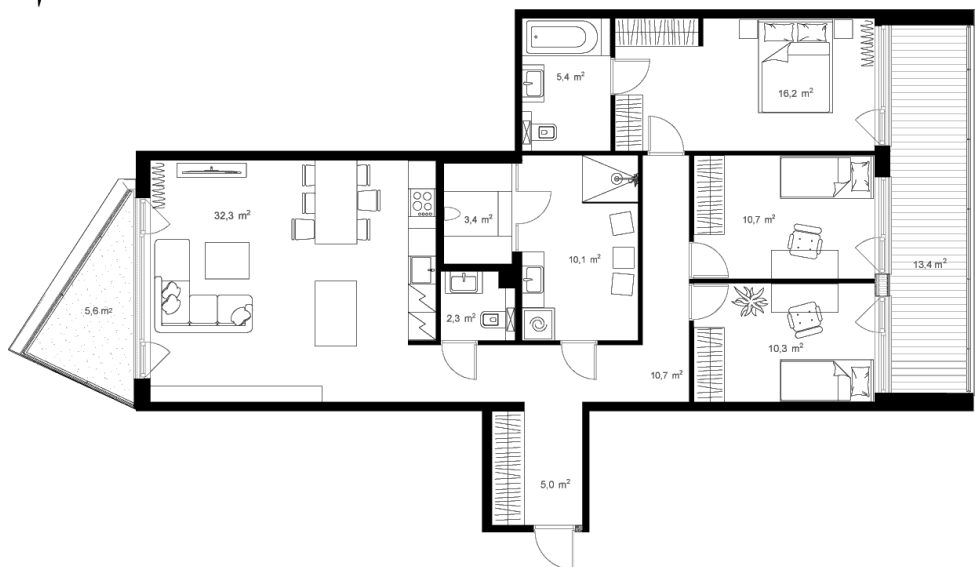

KORTER 2

Korrusel 1

Hind 278 000

Tube 4

Pindala 106.4 m²

Rõdu 13.4 ja 5.6 m²

Maja 1

PLANEERINGUTE VARIANDID