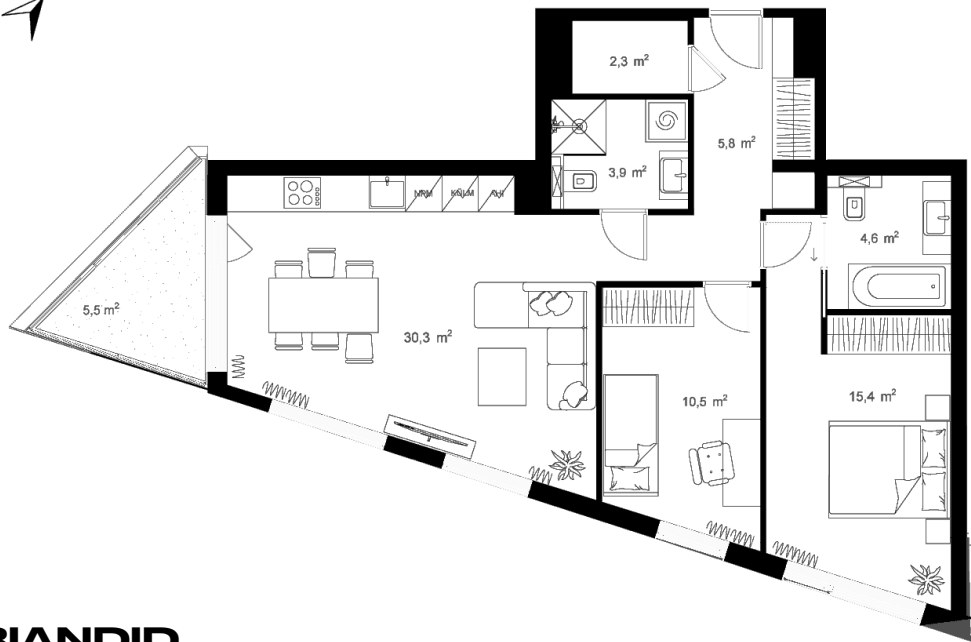

## 14

Korrusel 3

Hind Müüdüd

Tube 3

Pindala 72.8 m<sup>2</sup>

Rõdu 5.5 m<sup>2</sup>

Maja 1  
**PLANEERINGUTE VARIANDID**

Müük ja lisainfo