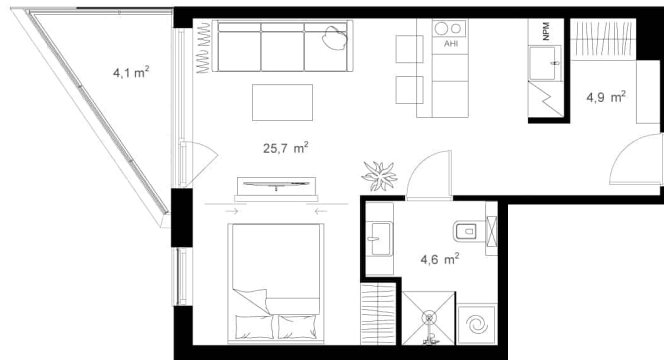

KORTER

13

Korrusel 3

Hind Broneeritud

Tube 1

Pindala 35 m²

Rõdu 4.1 m²

Maja 1

PLANEERINGUTE VARIANDID

Müük ja lisainfo

Pärle Raud

parle@liven.ee
+372 511 5153

Liven