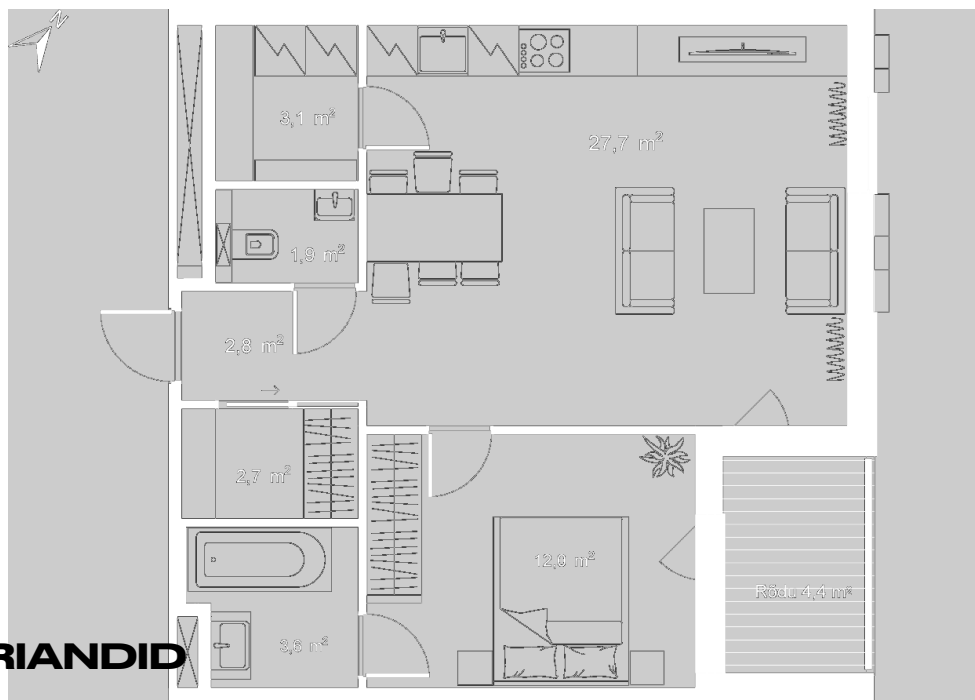

KORTER 1

Korrusel 1

Hind 146 000

Tube 2

Pindala 53.8 m²

Rõdu 4.4 m²

Maja 1

PLANEERINGUTE VARIANDID