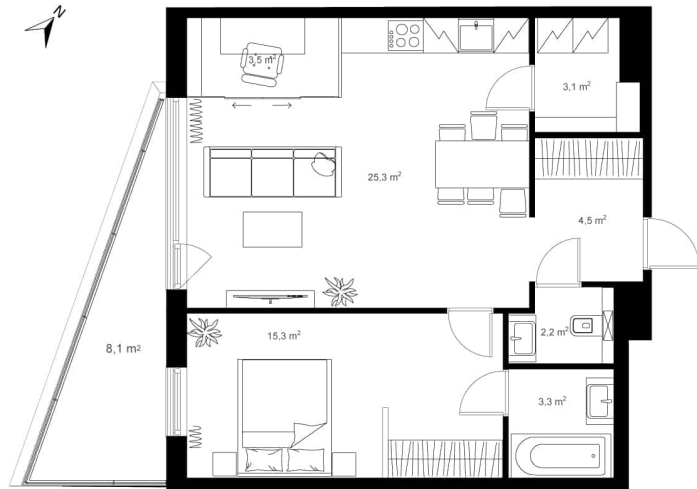

## 24

Floor 1

Price Sold

No of rooms 2

Size 58 m<sup>2</sup>

Balcony 8.1 m<sup>2</sup>

Päike Evening sun

Maja 1

## FLOOR PLAN OPTIONS